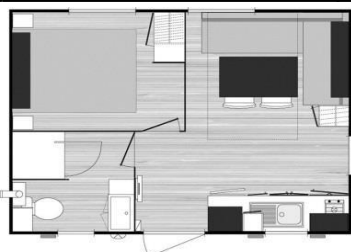

Camping l'Ambois ★★ ★

Tarifs Professionnels
Du 1er Septembre 2018 au 25 juin 2019

Mobile-home 1 chambre	1 pers	7/12 ans	15m ²
Gîte Studio**	1 pers	7/12 ans	20m ²

Mois : 355€
Semaine : 145€

Mobile-home 1 chambre	1 pers	0/12 ans	21/24m ²
-----------------------	--------	----------	---------------------

Mois : 385€
Semaine : 155€

Mobile-home 2 chambres	1/2 pers	7/12 ans	28m ²
------------------------	----------	----------	------------------

Mois : 415€
Semaine : 165€

Mobile-home 2 chambres TC	1/2 pers	0/12 ans	24/30m ²
Chalet 2 chambres	1/2 pers	7/12 ans	28m ²