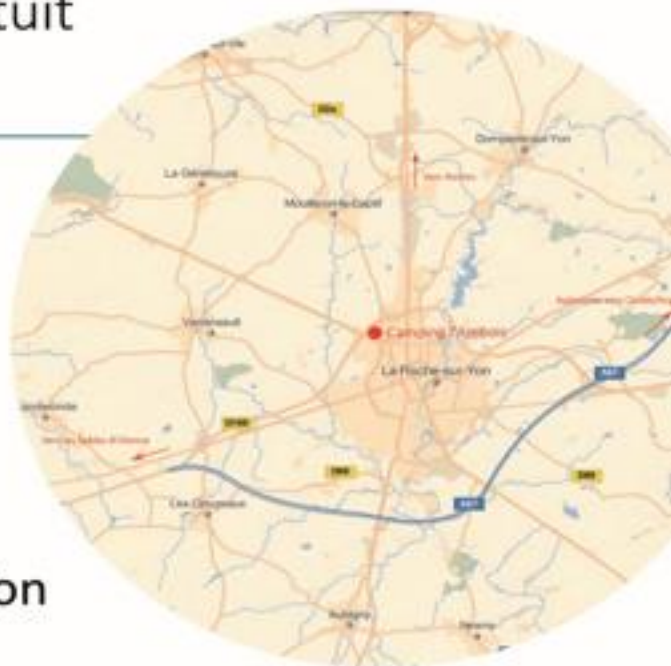

Ouvert à l'année
02.51.37.29.15

**Solution d'hébergement temporaire
nuitée/semaine/mois.**

Mobile-homes, chalets ou gîtes meublés et équipés.

Wifi Gratuit

ACCESSIBILITÉ IDÉALE

- 5 mn de la Route de Nantes
(*Michelin, Cougnaud, Atlantic...*)
- 5 mn du centre-ville de la Roche/Yon
- Proche grands axes routiers
D948 Aizenay, D160 Les Sables, A87 Cholet/Angers