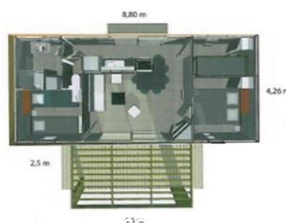

Semaine : 195€
Mois : 475€

*Location hebdomadaire : charges incluses.

*Location mensuelle:

Inclus

- l'eau, 300 kWh d'électricité, un ticket WIFI, la télévision.

- Un emplacement pour 1 seul véhicule.

A votre charge

- bouteille de gaz (29€ sur place)

- dépassement électrique (0,15€/kwh).

*Cautions (non encaissées) :

- location hebdomadaire : 200€

- location mensuelle : 95€ et un mois de loyer

- emplacement : 30€

Mise en place du dossier :

- Copie de la pièce d'identité

- Justificatif d'emploi ou carte d'étudiant

- Cautions

- Règlement du loyer

Services :

- Laverie (4€ lavage / 3,50€ séchage)

Les animaux ne sont pas admis.

Logement non-fumeur.

Préavis de 15 jours obligatoire.

Espace aquatique fermé.

** Location Gîtes Cf. accueil

Camping l'Ambois ***

13 Lieu-dit Ambois - 85000 Moulleron le Captif

Tél : 02.51.37.29.15

contact@campingambois.com

www.campingambois.fr