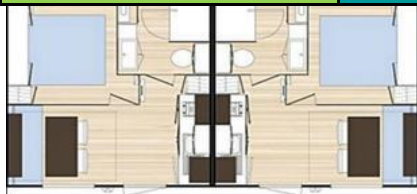

Camping l'Ambois ★★ ★

Tarifs Professionnels
Du 1er Septembre 2018 au 25 juin 2019

Mobile-home 1 chambre	1 pers	7/12 ans	15m ²
Gîte Studio**	1 pers	7/12 ans	20m ²

Mois : 355€
Semaine : 145€

Mobile-home 1 chambre	1 pers	0/12 ans	21/24m ²
-----------------------	--------	----------	---------------------

Mois : 385€
Semaine : 155€

Mobile-home 2 chambres	1/2 pers	7/12 ans	28m ²
------------------------	----------	----------	------------------

Mois : 415€
Semaine : 165€

Mobile-home 2 chambres TC	1/2 pers	0/12 ans	24/30m ²
Chalet 2 chambres	1/2 pers	7/12 ans	28m ²

Mois : 425€
Semaine : 175€

Mobile-home 3 chambres	1/3 pers	0/12 ans	31m ²
------------------------	----------	----------	------------------

Mois : 435€
Semaine : 185€

Mobile-home 3 ch TC Clim	1/3 pers	0/7 ans	34m ²
Chalet Zen 3 chambres	1/3 pers	7/12 ans	32m ²