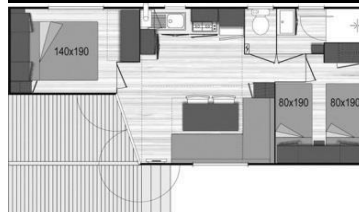

Mois : 385€
Semaine : 155€

Mobile-home 2 chambres	1/2 pers	7/12 ans	28m ²
------------------------	----------	----------	------------------

Mois : 415€
Semaine : 165€

Mobile-home 2 chambres TC	1/2 pers	0/12 ans	24/30m ²
Chalet 2 chambres	1/2 pers	7/12 ans	28m ²