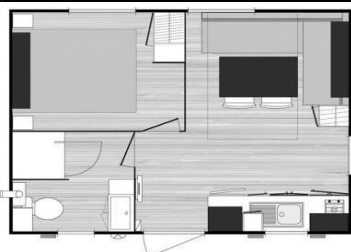

Camping l'Ambois ★★ ★

Tarifs Professionnels
Du 1er Septembre 2017 au 25 juin 2018

Mobile-home 1 chambre	1 pers	7/12 ans	15m ²
Gîte Studio**	1 pers	7/12 ans	20m ²

Mois : 355€
Semaine : 145€

Mobile-home 1 chambre	1 pers	0/12 ans	21/24m ²
-----------------------	--------	----------	---------------------

Mois : 385€
Semaine : 155€

Mobile-home 2 chambres	1/2 pers	7/12 ans	28m ²
------------------------	----------	----------	------------------

Mois : 415€
Semaine : 165€

Mobile-home 2 chambres TC	1/2 pers	0/12 ans	24/30m ²
Chalet 2 chambres	1/2 pers	7/12 ans	28m ²