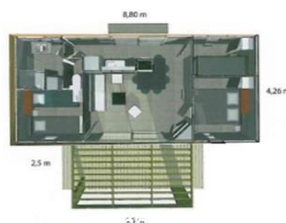

Semaine : 195€
Mois : 475€

*Location hebdomadaire : toutes charges incluses.

*Location mensuelle:

Inclus

- l'eau, 300 kWh d'électricité, un ticket WIFI, la télévision.

- Un emplacement pour un véhicule.

A votre charge

- la bouteille de gaz (29€ sur place)

- le dépassement électrique (0,15€ kWh).

*Cautions (non encaissées):

- location hebdomadaire : 200€

- location mensuelle : 95€ et un mois de loyer

- emplacement : 30€

Mise en place du dossier :

- Copie de la pièce d'identité

- Justificatif d'emploi ou carte d'étudiant

- Cautions

- Règlement du loyer

Services :

- Laverie (4€ le lavage et 3,50€ le séchage)

Les animaux ne sont pas admis.

Préavis de 15 jours obligatoire.

Espace aquatique fermé.

** Location Gîtes Cf. accueil

Camping l'Ambois ***

13 Lieu-dit Ambois - 85000 Moulleron le Captif

Tél : 02.51.37.29.15

contact@campingambois.com

www.campingambois.fr