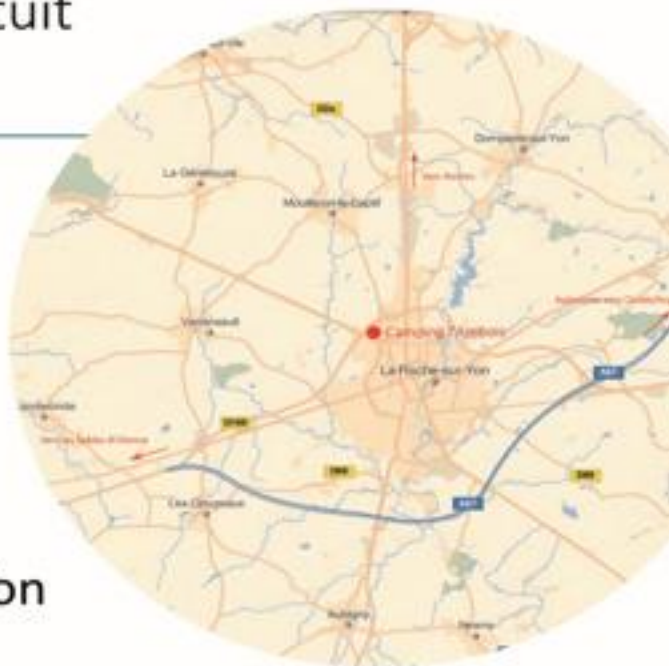

**Solution d'hébergement temporaire
nuitée/semaine/mois.**

Mobile-homes, chalets ou gîtes meublés et équipés.

Wifi Gratuit

ACCESSIBILITÉ IDÉALE

- 5 mn de la Route de Nantes
(*Michelin, Cougnaud, Atlantic...*)
- 5 mn du centre-ville de la Roche/Yon
- Proche grands axes routiers
D948 Aizenay, D160 Les Sables, A87 Cholet/Angers