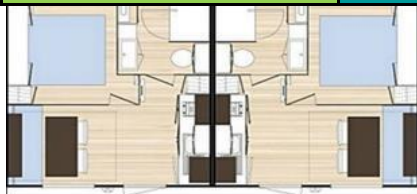

Camping l'Ambois ★★ ★

Tarifs Professionnels
Du 1er Septembre 2017 au 25 juin 2018

Mobile-home 1 chambre	1 pers	7/12 ans	15m ²
Gîte Studio**	1 pers	7/12 ans	20m ²

Mois : 355€
Semaine : 145€

Mobile-home 1 chambre	1 pers	0/12 ans	21/24m ²
-----------------------	--------	----------	---------------------

Mois : 385€
Semaine : 155€

Mobile-home 2 chambres	1/2 pers	7/12 ans	28m ²
------------------------	----------	----------	------------------

Mois : 415€
Semaine : 165€

Mobile-home 2 chambres TC	1/2 pers	0/12 ans	24/30m ²
Chalet 2 chambres	1/2 pers	7/12 ans	28m ²

Mois : 425€
Semaine : 175€

Mobile-home 3 chambres	1/3 pers	0/12 ans	31m ²
------------------------	----------	----------	------------------

Mois : 435€
Semaine : 185€

Mobile-home 3 ch TC Clim	1/3 pers	0/7 ans	34m ²
Chalet Zen 3 chambres	1/3 pers	7/12 ans	32m ²