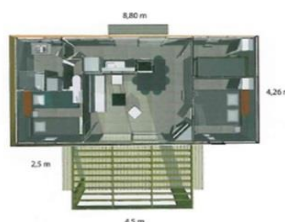

Camping l'Ambois ★★

Tarifs Etudiant/Ouvrier

Du 1er Septembre 2016 au 15 juin 2017

Mobile-home 1 chambre	1 pers	7/12 ans	15m ²
Gîte Studio	1 pers	7/12 ans	20m ²

Nuit : 35€
Semaine : 145€
Mois : 355€

Chalet Privilège 3 chambres	1/3 pers	0/7 ans	35m ²
-----------------------------	----------	---------	------------------