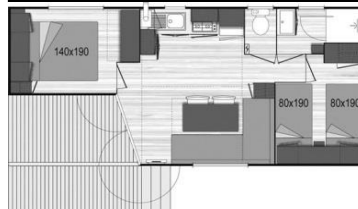

Nuit : 45€
Semaine : 165€
Mois : 415€

Mobile-home 2 chambres TC	1/2 pers	0/12 ans	24/30m ²
---------------------------	----------	----------	---------------------

Chalet 2 chambres	1/2 pers	7/12 ans	28m ²
-------------------	----------	----------	------------------