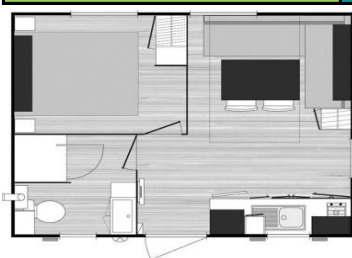

Nuit : 60€
Semaine : 195€
Mois : 475€

Mobile-home 1 chambre	1 pers	0/12 ans	21/24m²